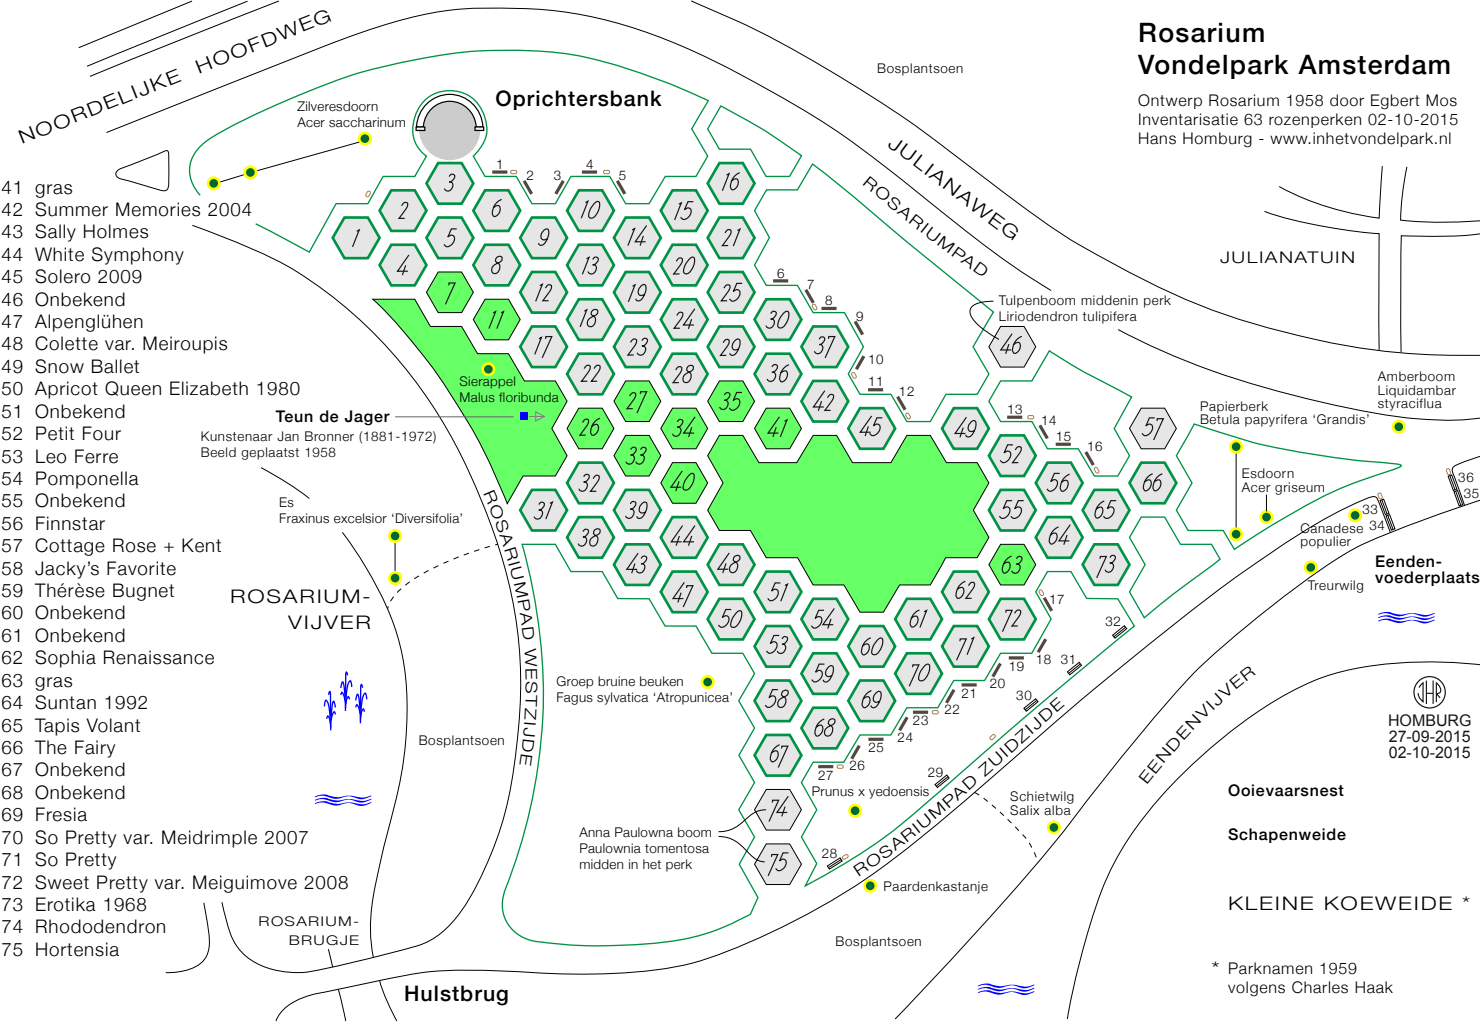

Rosarium Vondelpark Amsterdam

Ontwerp Rosarium 1958 door Egbert Mos
 Inventarisatie 63 rozenperken 02-10-2015
 Hans Homburg - www.inhetvondelpark.nl

- 1 The Fairy 1962
- 2 Marathon 2004
- 3 Amstelveen 1993
- 4 Bonica 1982
- 5 Rote Hannover 1995
- 6 Pretty Girl v. Meikiskou 2008
- 7 gras
- 8 André Brichet 1994
- 9 Sally Holmes 1976
- 10 Gruss an Aachen 1930
- 11 gras
- 12 Magdalena 2005
- 13 Lions Rose 2002
- 14 Diamant
- 15 Onbekend
- 16 Erotika 1968
- 17 Just Joey 1972
- 18 Cricket 2011
- 19 Rhapsody in Blue 1999
- 20 Onbekend
- 21 Onbekend
- 22 Stromboli 1970
- 23 Rosenfee 2006
- 24 Hertog van Windsor
- 25 Eliza 1994
- 26 gras
- 27 gras
- 28 Arthur Bell 1965
- 29 Niccolo Paganini
- 30 Baseball
- 31 Schneewittchen (Iceberg)
- 32 Acapella
- 33 gras
- 34 gras
- 35 gras
- 36 Warm Wishes 1994
- 37 Double K.O.
- 38 Nina Weibull
- 39 Astrid Lindgren
- 40 gras

- 41 gras
- 42 Summer Memories 2004
- 43 Sally Holmes
- 44 White Symphony
- 45 Solero 2009
- 46 Onbekend
- 47 Alpenglühén
- 48 Colette var. Meiroupis
- 49 Snow Ballet
- 50 Apricot Queen Elizabeth 1980
- 51 Onbekend
- 52 Petit Four
- 53 Leo Ferre
- 54 Pomponella
- 55 Onbekend
- 56 Finnstar
- 57 Cottage Rose + Kent
- 58 Jacky's Favorite
- 59 Thérèse Bugnet
- 60 Onbekend
- 61 Onbekend
- 62 Sophia Renaissance
- 63 gras
- 64 Suntan 1992
- 65 Tapis Volant
- 66 The Fairy
- 67 Onbekend
- 68 Onbekend
- 69 Fresia
- 70 So Pretty var. Meidrimple 2007
- 71 So Pretty
- 72 Sweet Pretty var. Meiguimove 2008
- 73 Erotika 1968
- 74 Rhododendron
- 75 Hortensia

HOMBURG
 27-09-2015
 02-10-2015

- Ooievaarsnest
- Schapevweide
- KLEINE KOEWEIDE *

* Parknamen 1959 volgens Charles Haak