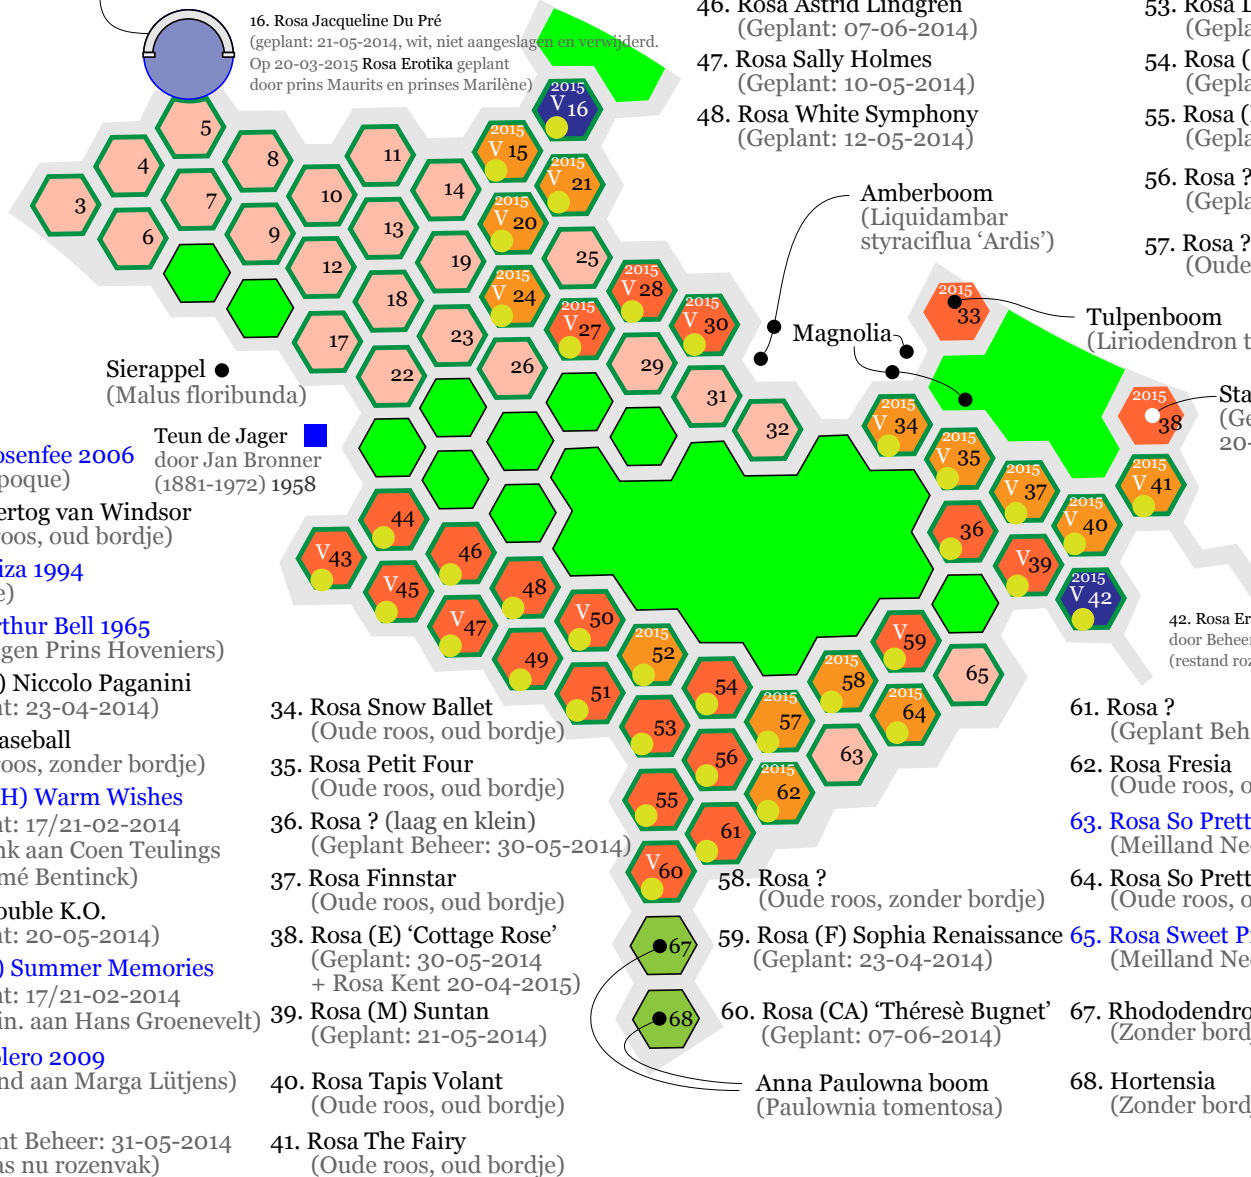

Rosarium Vondelpark Amsterdam

Ontwerp Rosarium door Egbert Mos (1958)

Inventarisatie 63 rozenvakken door Hans Homburg 01-07-2015 - www.inhetvondelpark.nl

3. Rosa The Fairy 1962 (Amsterdam Zuid, Rayon Oost)
4. Rosa Marathon 2004 (Boot & Co)
5. Rosa Amstelveen 1993 (Gemeente Amstelveen)
6. Rosa Bonica 1982 (Amsterdam Zuid, Rayon Noord)
7. Rosa Rote Hannover 1995 (Amsterdam Zuid, Rayon Zuid)
8. Rosa Pretty Girl var. Meikiskou 2008 (Meiland Nederland)
9. Rosa André Brichet 1994 (de Graaff Nieuwegein b.v.)
10. Rosa Sally Holmes 1976 (Open Tuinen Dagen Amsterdam)
11. Rosa Gruss an Aachen 1909 (Open Tuinen Dagen Amsterdam)
12. Rosa Magdalena 2005 (GreenGuard)
13. Rosa Lions Rose 2002 (Nationale Bomenbank)
14. Rosa Diamant (DEC-Consult)
15. Rosa ? (Oude roos, zonder bordje)
16. Rosa Erotika (Geplant: 20-03-2015)
17. Rosa Just Joey 1972 (Wim en Katty Lucas-Huysinga)
18. Rosa Cricket 2011 (Jasmijn en Rosalie Lubbe)
19. Rosa Rhapsody in Blue (Harry Burgers)
20. Rosa ? (Oude roos, zonder bordje)
21. Rosa ? (Oude roos, zonder bordje)
22. Rosa Stromboli 1970 (Gekweekt door Jan Leenders)

16. Rosa Jacqueline Du Pré
(geplant: 21-05-2014, wit, niet aangeslagen door veldherd.
Op 20-03-2015 Rosa Erotika geplant door prins Maurits en prinses Marilène)

Sierappel ●
(Malus floribunda)

23. Rosa Rosenfee 2006 (Belle Epoque)
24. Rosa Hertog van Windsor (Oude roos, oud bordje)
25. Rosa Eliza 1994 (Rosalie)
26. Rosa Arthur Bell 1965 (Wieringen Prins Hoveniers)
27. Rosa (F) Niccolo Paganini (Geplant: 23-04-2014)
28. Rosa Baseball (Oude roos, zonder bordje)
29. Rosa (TH) Warm Wishes (Geplant: 17/21-02-2014 Met dank aan Coen Teulings en Salomé Bentinck)
30. Rosa Double K.O. (Geplant: 20-05-2014)
31. Rosa (F) Summer Memories (Geplant: 17/21-02-2014 Ter herin. aan Hans Groenevelt)
32. Rosa Solero 2009 (Denkend aan Marga Lütjens)
33. Rosa ? (Geplant Beheer: 31-05-2014 was gras nu rozenvak)

Anna Paulowna boom
(Paulownia tomentosa)